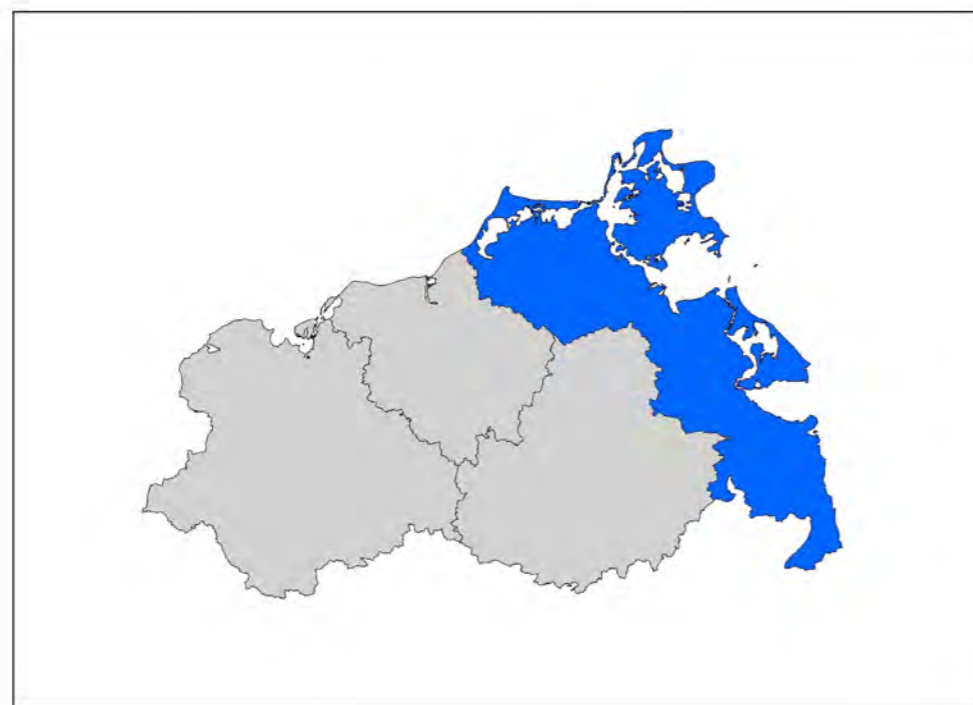

Regionales Raumentwicklungsprogramm

VORPOMMERN

Karte Blatt 2

M 1 : 100 000

Stand: August 2010

Regionaler Planungsverband Vorpommern