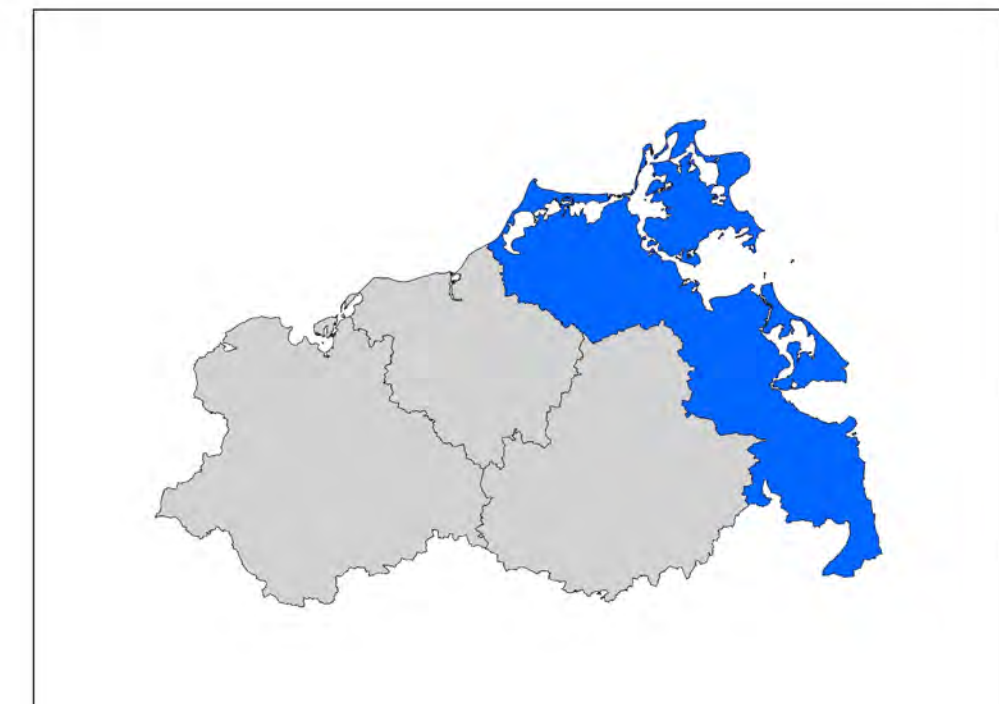

Regionales Raumentwicklungsprogramm

VORPOMMERN

Karte Blatt 1

M 1 : 100 000

Stand: August 2010

Regionaler Planungsverband Vorpommern