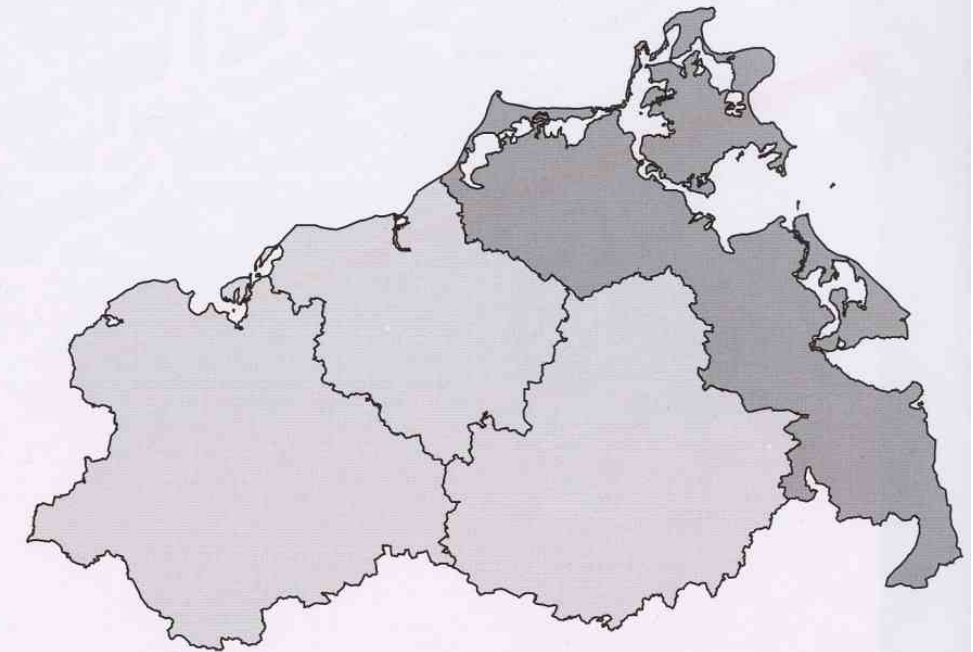

# Regionales Raumordnungsprogramm

– Karte –  
Blatt 1

## Vorpommern

M 1 : 100 000

Regionaler Planungsverband Vorpommern